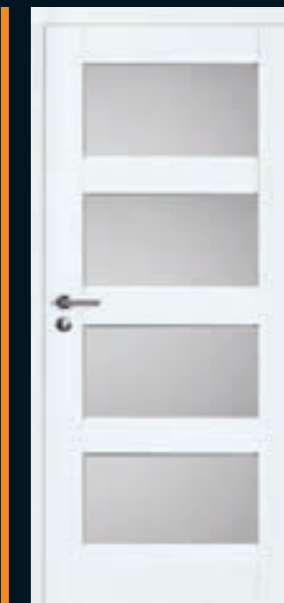

DETAILS

Riegeloptik Basic Casa,
ebenenversetzt

CASA 10,
WeiBlack,
Glas Aosta,
Zarge PZ 9

CASA 35, WeiBlack, Zarge PZ 16

CASA 10,
WeiBlack, Zarge PZ 9

CASA 35,
WeiBlack, Glas Satinato,
Zarge PZ 9

CASA 45,
WeiBlack, Zarge PZ 9