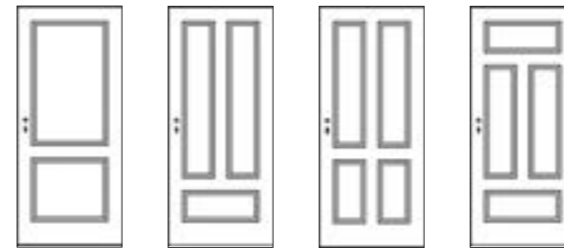

Filan

Die schlichte Schönheit

Leise Töne, starke Wirkung – so spricht das dezente Design von FILAN zu seinem Betrachter. Die zarten Fräsungen, die wahlweise auch mit einer mehrfachen Kassettenoptik sowie mit Glaseinsatz gewählt werden können, interpretieren den Landhausstil auf eine moderne Weise und verleihen der Tür eine gewisse Portion Leichtigkeit. Gemütliches Landhausdesign mit modernen Zügen – das ist FILAN.

VIELFALT ...

Filan 20

Filan 32

Filan 40

Filan 41