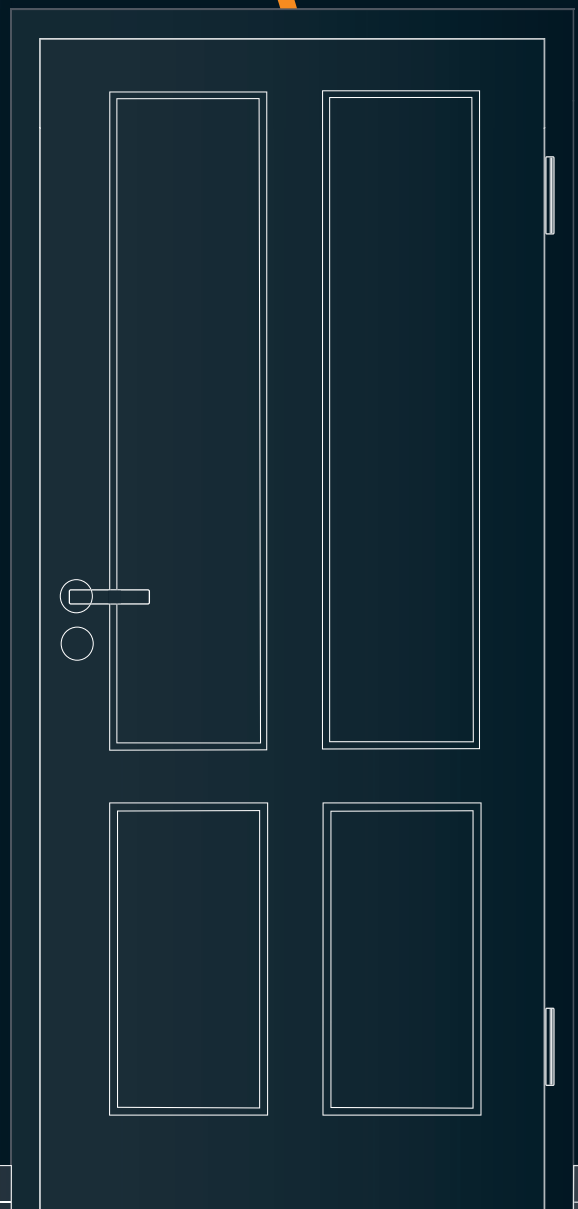

***vita* DOOR**

**vitaDOOR
GmbH & Co. KG**

Hölderlinstraße 55
48703 Stadtlohn

Tel. 0 25 63 - 93 00-0
info@vitaDOOR.de
vitaDOOR.de