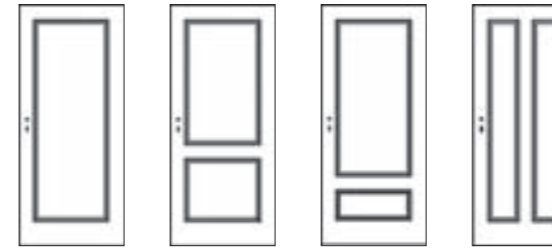

Style

Die nordische Schönheit

Die Linie „Style“ interpretiert den Landhausklassiker auf eine moderne Art und Weise und präsentiert sich so in einem Look, der moderne Geradlinigkeit mit traditionellen Fräsungen vereint. Ein Look, der das Beste aus Moderne und Klassik vereint.

VIELFALT ...

Style 10

Style 20

Style 21

Style 23