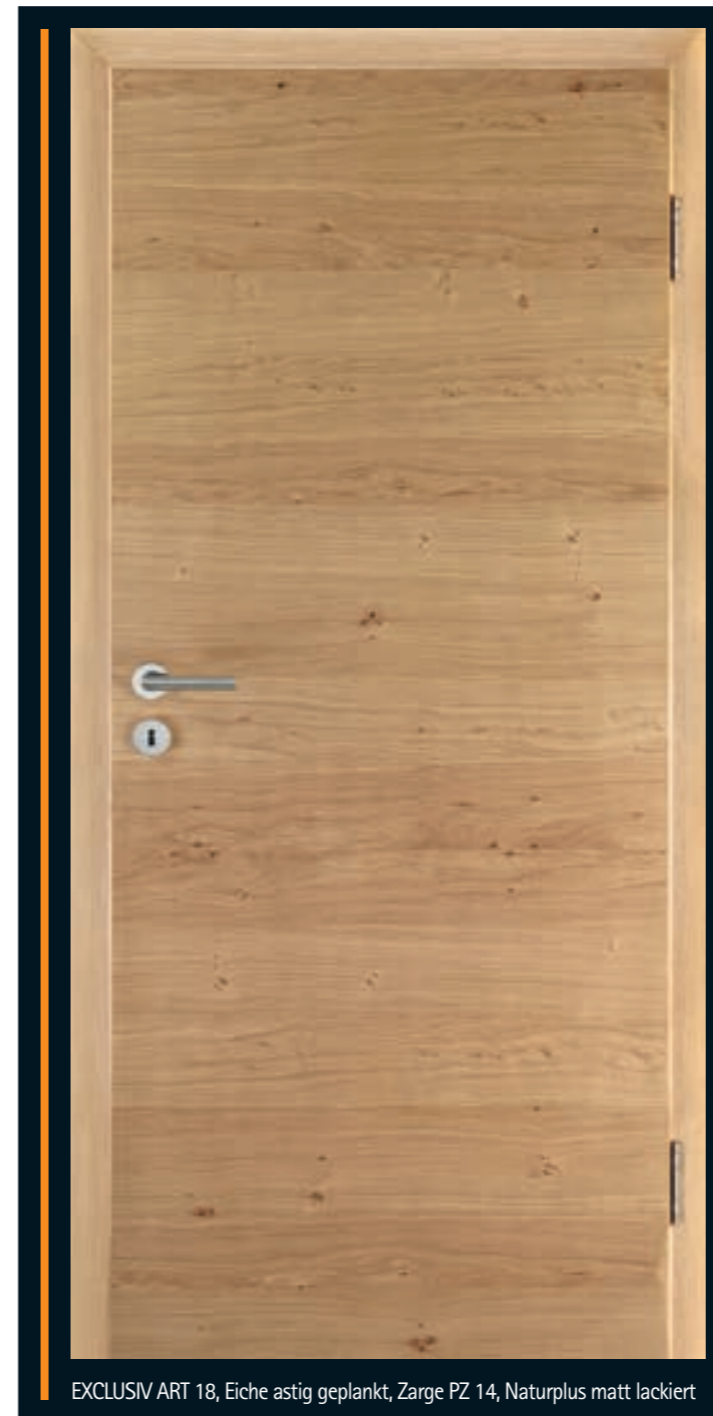

EXCLUSIV ART 18, Eiche astig geplankt, Zarge PZ 14, Naturplus matt lackiert

UV LACKIERT

Viele Naturholzelemente Ihrer vitaDOOR Qualitätstür werden mehrfach mit UV- oder DD-Lacken behandelt. Das sorgt nicht nur für eine bestechende Oberflächenoptik, sondern vor allem auch für extreme Strapazierfähigkeit. Ihre Tür ist in hohem Maße kratzfest, alkoholfest und lösemittelbeständig.

NATURPLUS LACKIERT

Sie wünschen eine Oberfläche, die die Struktur der Natur im Holz bewahrt und gleichzeitig eine lackierte Oberfläche ist? Damit ist die Oberfläche NaturPlus genau das, was Sie suchen. Vor der Lackierung wird die Holzoberfläche leicht angeschliffen, so dass die Natürlichkeit des Holzes erhalten bleibt. Anschließend wird die Tür mit einem Speziallack lackiert. Dabei bietet der Lack einen Schutz des Holzes, wie die hochwertige vitaDOOR Lackierung mit ihrer Ringfestigkeit. Nach der Trocknungs- und Aushärtephase ist beispielsweise die Struktur einer Eiche oder Räuchereiche sofort fühlbar.

HANDGEÖLT

Geölte Türen werden aus natürlichen und besonders hochwertigen Materialien auf einer der modernsten Produktionsanlagen gefertigt, bevor sie ihr individuelles öl-Finish in Handarbeit bekommen. Drei vollständig natürliche Öle stehen zur Verfügung, um das Holz aufzuhellen oder ohne Farbeffekt zu behandeln. Mit Türen der edition bewahren Sie also den edlen und natürlichen Charakter Ihrer Echtholzoberfläche, machen ihn noch haltbarer und bringen ihn in Ihrer Wunschoptik und Ihrem Wunschformat besonders gut zur Geltung.