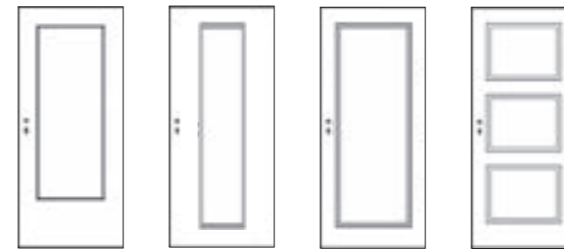

Basic

Die Klare

Zart, zeitlos, unaufdringlich – das Design von Basic Line fügt sich sanft in seine Umgebung, macht jede Veränderung mit und geht doch nicht unter. Denn die klare Linienführung dieser Tür ist ein ruhiges, aber deutliches Statement für Moderne, Flexibilität und pure Ästhetik.

... AUCH MIT LICHTAUSSCHNITT

Basic Glatt
Norm LA

Posto / Esile
01

Posto / Esile
60

Posto / Esile
35