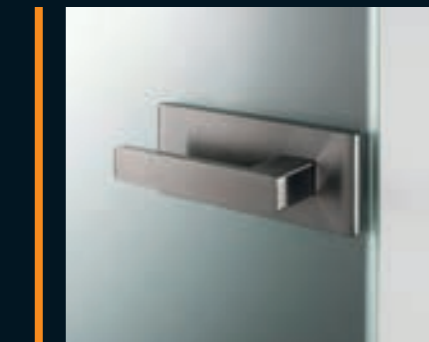

EXTREM FLACHE BESCHLÄGE

Ein stark auftragender Schlosskasten war typisch für jede Glastür. Nicht so bei vitaDOOR! Wir haben auf der optisch anspruchsvollen Seite den Beschlag auf nur 4 mm reduziert und den Magnet-Schlosskasten für die Schließfunktion einfach auf die Gegenseite verlagert.