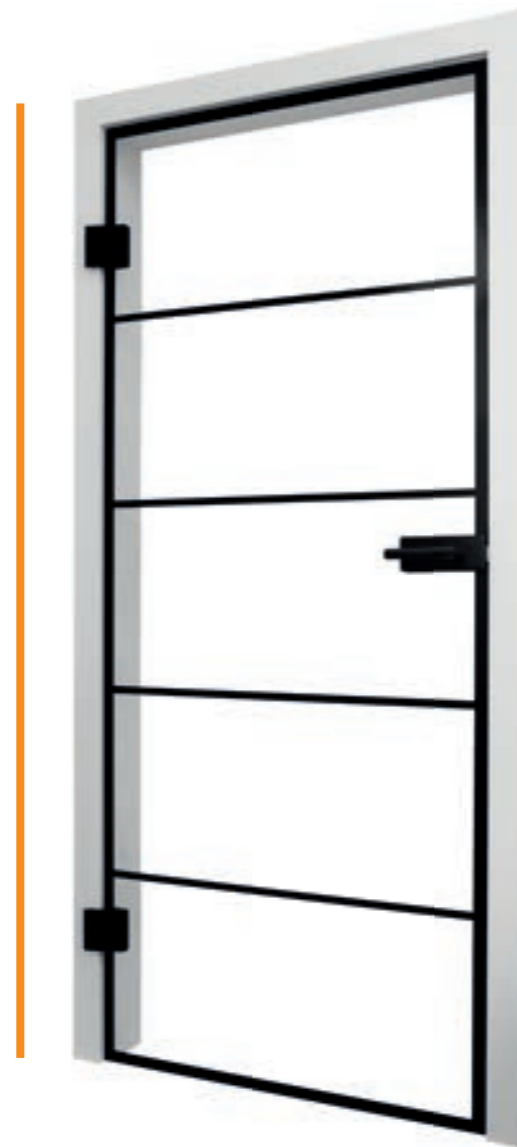

Ganzglastürblatt GT-A-03 Black, Float klar
Zarge PZ 9 Weißlack, Beschlag Basic Black