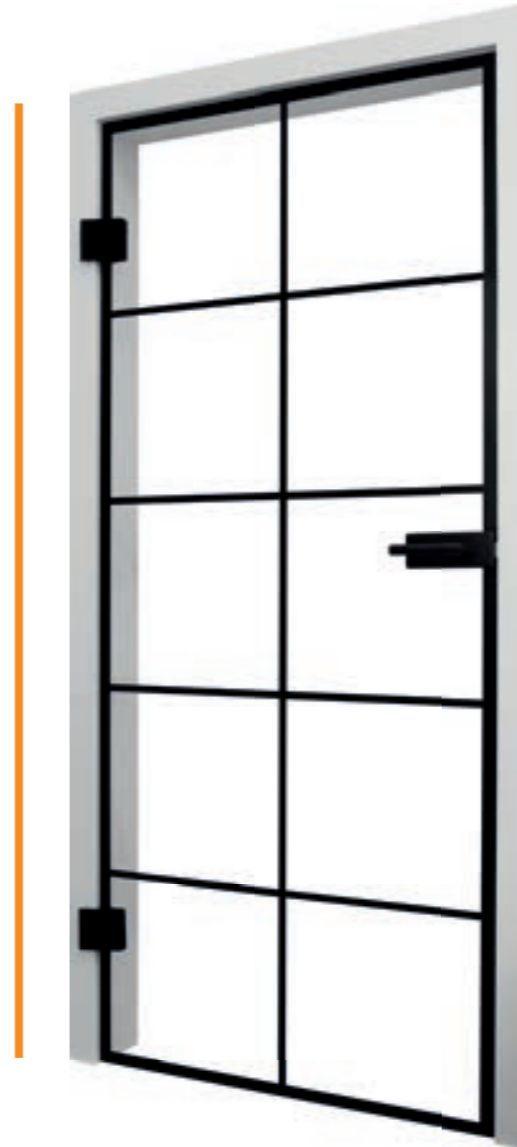

Ganzglastürblatt GT-A-97 Black, Float klar
Zarge PZ 9 Weißlack, Beschlag Basic Black