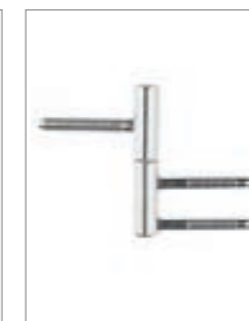

2-tlg. Band,
vernickelt