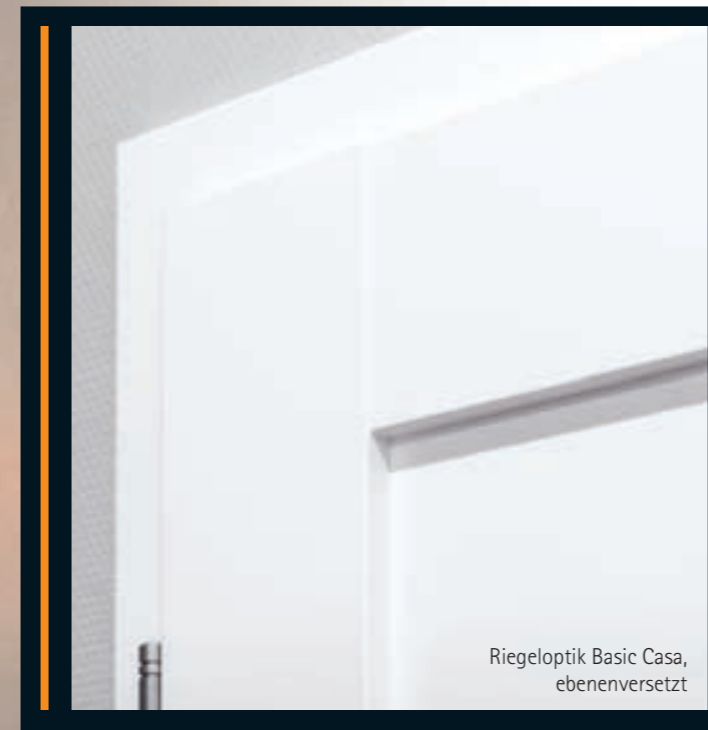

Riegeloptik Basic Casa,
ebenenversetzt

Casa

Die Charakterstarke

Eine Tür, die viele Ansprüche auf den Punkt bringt. „Basic Casa“ steht für zeitloses und zugleich wertiges Design in bewährter vitaDOOR-Qualität. Dabei weiß sie Ästhetik, Ergonomie, Haltbarkeit und Funktion gekonnt miteinander zu verbinden. Dank massiver Riegel und in Massivbauoptik gehalten, setzt das Design ein Statement und kommt mit vielen inneren Werten daher – eine echte Charaktertür eben.