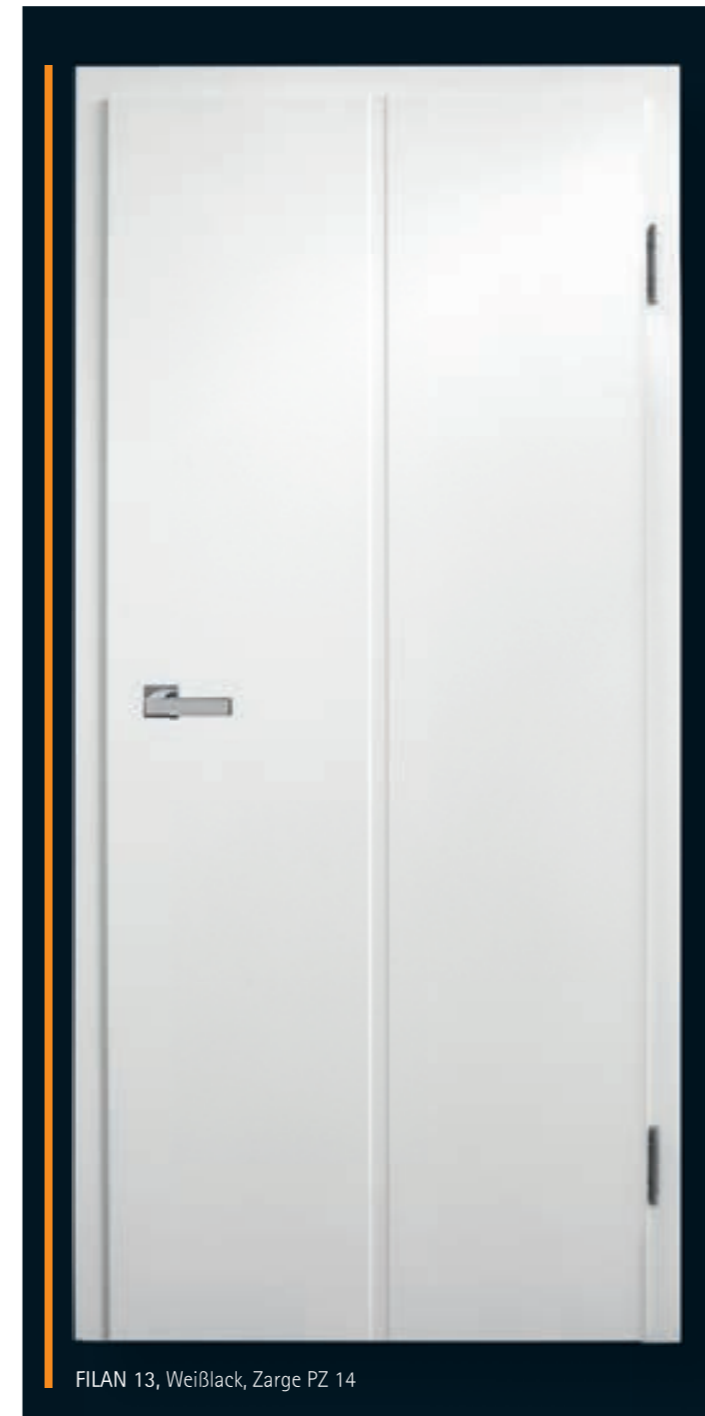

FILAN 13, Weißlack, Zarge PZ 14