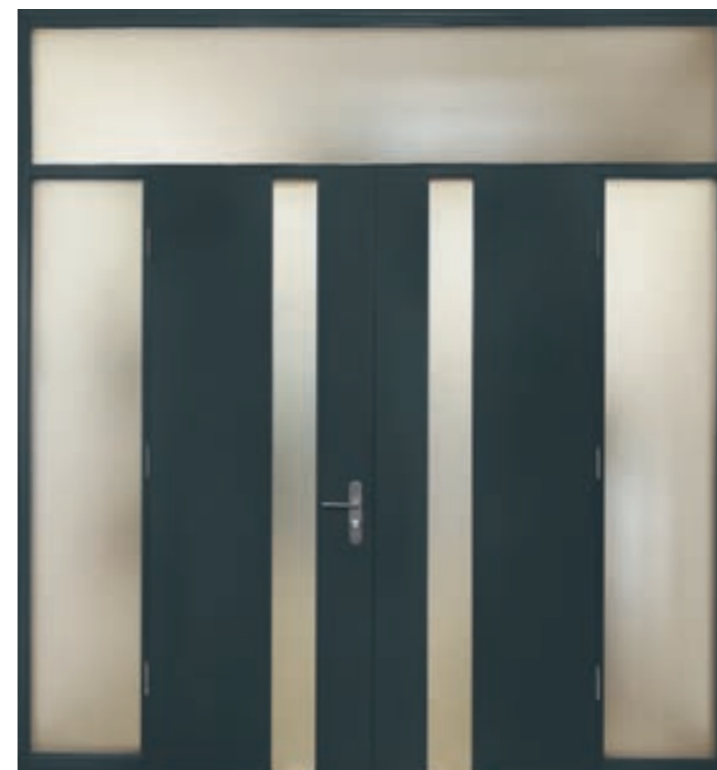

Laufschiene in Edelstahl

Serienmäßig mit Quetschfalz

Blendrahmen

Blockrahmen

Hohe Standfestigkeit
des Blockrahmens
durch 120 mm MDF
Profile

EXCLUSIV CONCEPT- A, ähnl. RAL 7015, Blockrahmen mit zwei stehenden Seitenteilen und Oberlicht, Glas Madras Basic