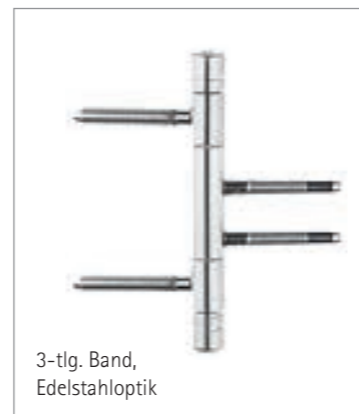

EXCLUSIV ART 18, Eiche Feinstreifer, stumpfeinschlagend, Zarge PZ 14

Kantenvielfalt

3 tlg. Band V4426 schwarz matt

Dichtung schwarz

Gefälztes Glas für
Concept-A Türen3-tlg. Band,
EdelstahloptikMagnetfallenschloss
mit Drückerhöhen-
verstellungEdelstahl-
schließblech
inkl. Magnet-
einsatz