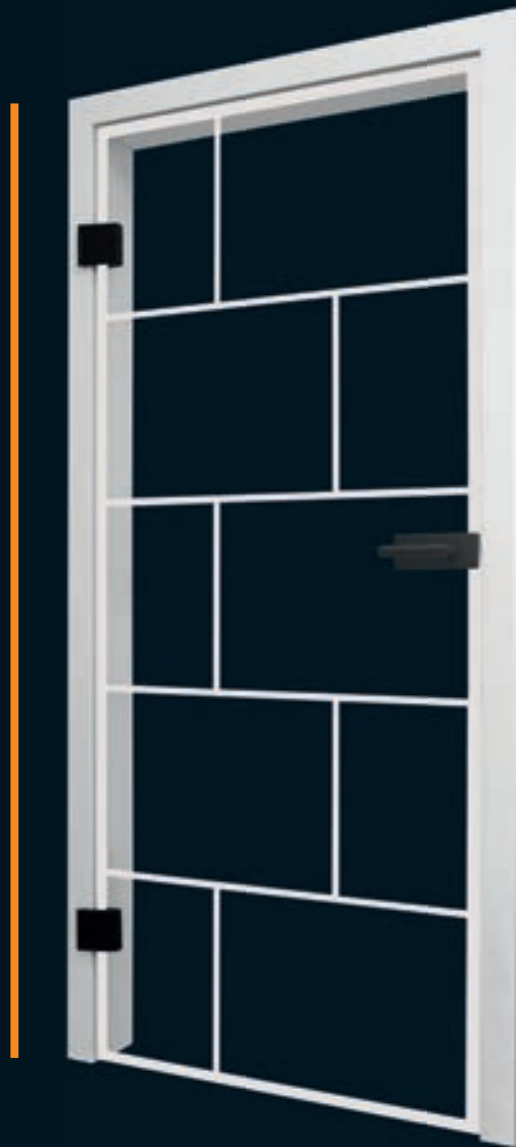

Ganzglastürblatt GT-A-80 White, Float klar
Zarge PZ 9 Weißlack, Beschlag Basic Black