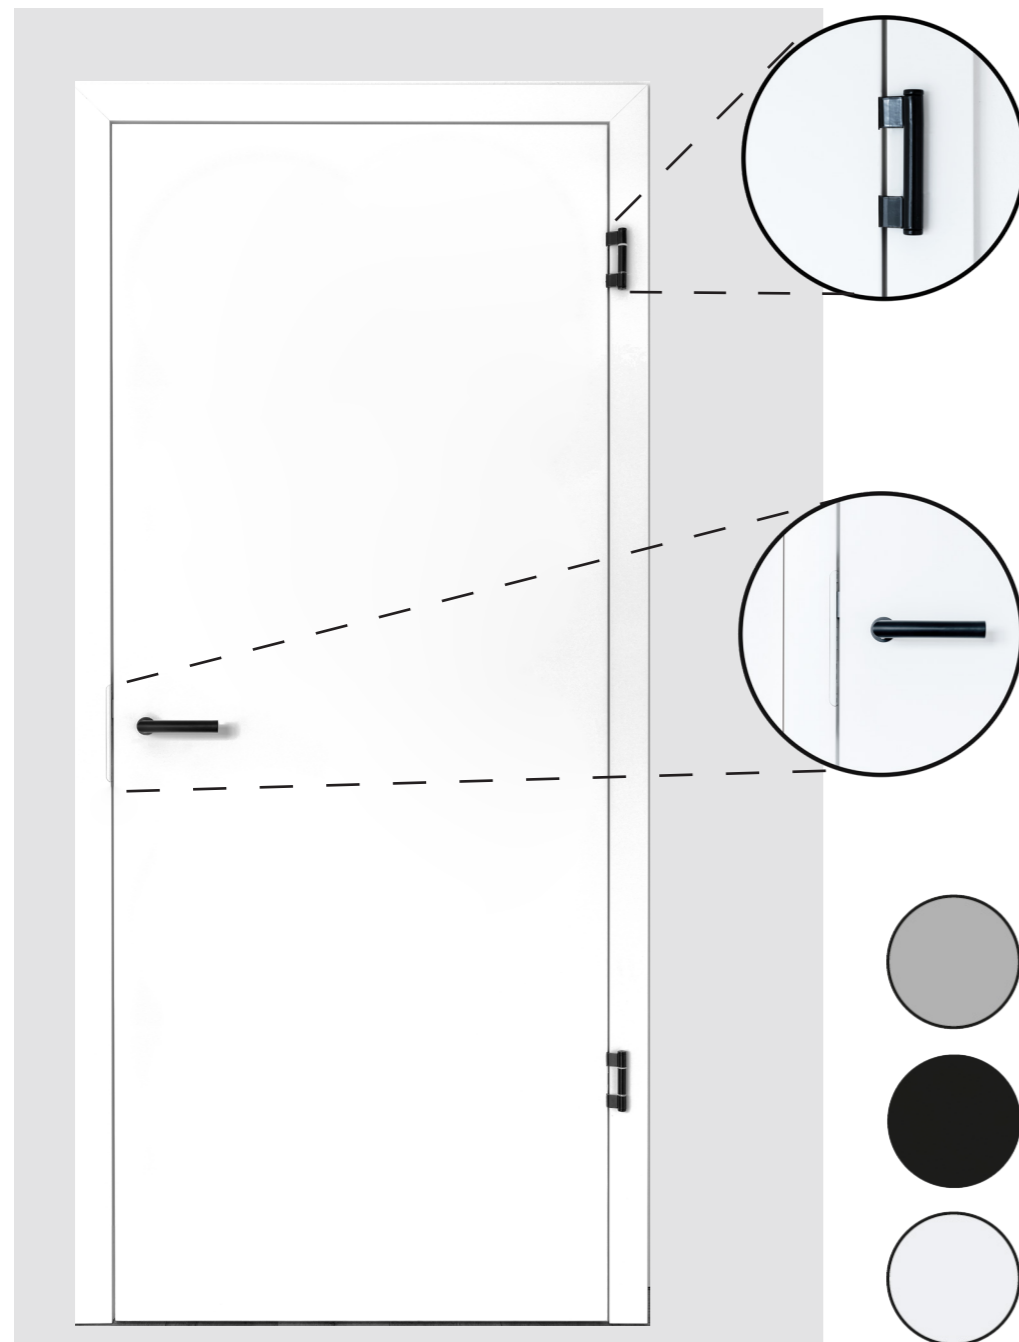

PURISTISCH EINFACH!

Die flächenbündige Türoptik zum besten Preis

- innovatives Bandsystem in drei Farboptionen
- hochwertige Magnetschloss-Technik

Flächenbündige Tür dank des innovativen Bandsystems

Eine designreduzierte Optik liegt stark im Trend. Puristische, flächenbündige (stumpfe) Türen sind sehr beliebt, sind jedoch hochpreisiger als eine gefälzte Standardtür.

Während bei stumpfen Türen das Bandsystem generell unsichtbar in die Zarge verbaut wird, setzt sich das Bandsystem der Stumpf light gestalterisch in Szene. Als modisches Accessoire trägt es nicht nur zu einer erfrischenden Optik bei, sondern ist zudem auch der Schlüssel für das beste Preis-Leistungsverhältnis in puncto Flächenbündigkeit. Ein weiteres Plus ist, dass sich das Bandsystem in alle vitaDOOR Standard Zargen einbauen lässt.

Die stilvollen Bänder gibt es im Edelstahl Look und in den Farben Schwarz und Weiß.

Puristisch einfach

Das innovative Band für eine flächenbündige Optik

Bandsystem

- liegt sichtbar auf der Türzarge auf und setzt Akzente

weißes Schließblech

- verstellbar, mit Magneteinsatz

Farben Bandsystem

Edelstahl Look

RAL 9005 Schwarz matt

Verkehrsweiß

Passend zu jeder Standard vitaDOOR-Zarge

Unser Standard macht es möglich!